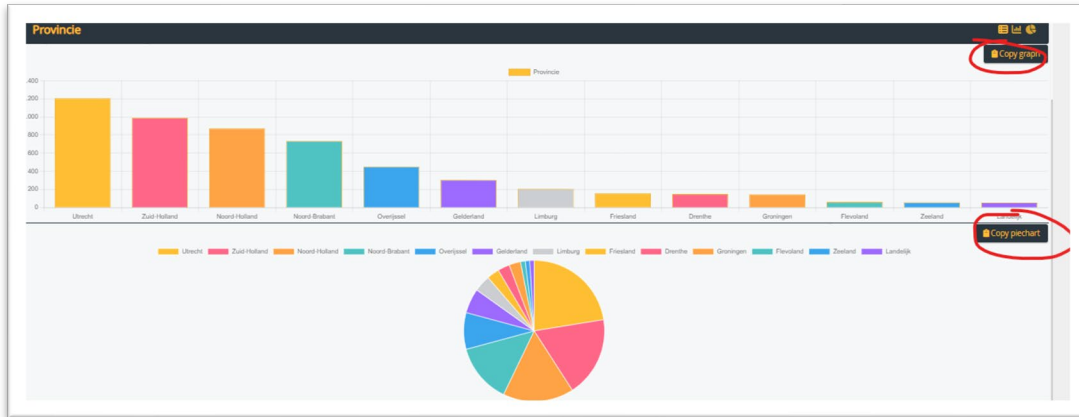

De grafieken kunnen met de 'copy chart' knop eenvoudig worden gekopieerd en vervolgens in eigen documenten of presentaties worden geplaatst.

Kaartweergave

De resultaten kunnen ook op kaart worden weergegeven.