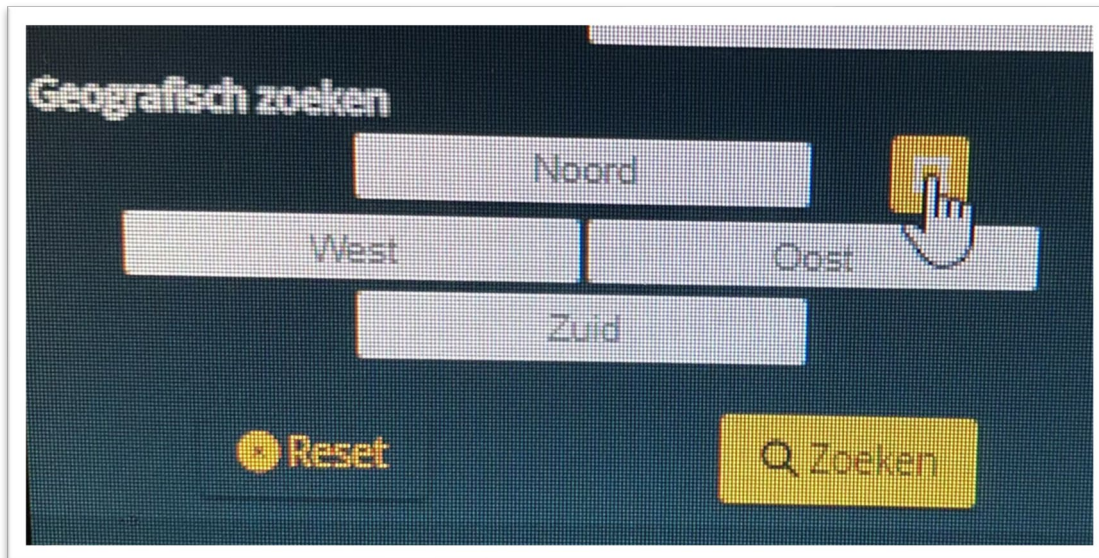

Grafische weergave	
Jaar	[Tabel] [Stafdiagram] [Cirkeldiagram]
Evenementtype	[Tabel] [Stafdiagram] [Cirkeldiagram]
Hoofdtype	[Tabel] [Stafdiagram] [Cirkeldiagram]
Subgenre	[Tabel] [Stafdiagram] [Cirkeldiagram]
Provincie	[Tabel] [Stafdiagram] [Cirkeldiagram]
Plaats	[Tabel] [Stafdiagram] [Cirkeldiagram]
Locatietype	[Tabel] [Stafdiagram] [Cirkeldiagram]
Entree	[Tabel] [Stafdiagram] [Cirkeldiagram]
Binnen/Buiten	[Tabel] [Stafdiagram] [Cirkeldiagram]

Het is ook mogelijk om een bepaald gebied te selecteren op de kaart. Dan kan door coördinaten in te voeren en/of via het knopje rechtsboven. Je kunt dan vervolgens zelf een gebied maken. Druk vervolgens op Zoeken.